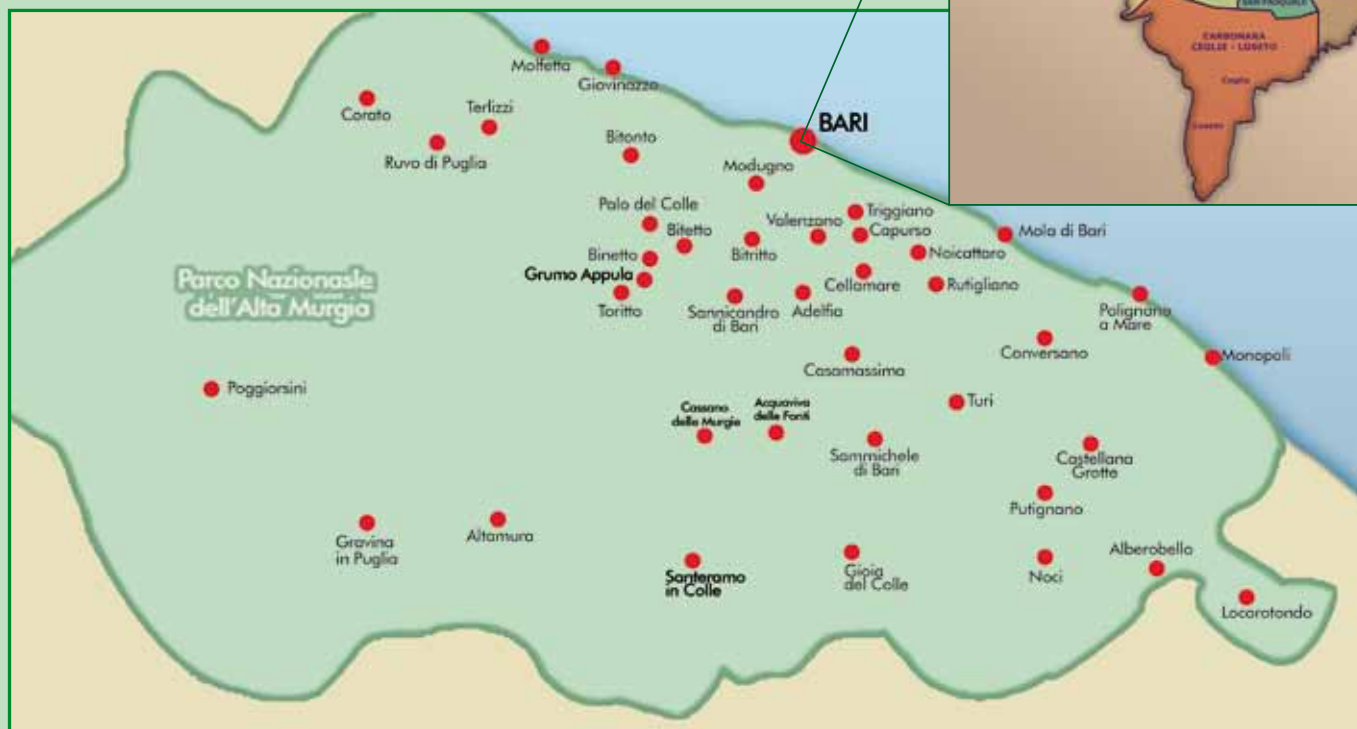

Elezioni Regione Puglia 2010

circoscrizione Bari

Pos	Comune	Residenti	Numero Famiglie
1	Bari	316.532	111.319
2	Altamura	64.167	19.419
3	Molfetta	62.546	22.191
4	Bitonto	56.929	18.011
5	Monopoli	46.708	15.410
6	Corato	44.971	15.100
7	Gravina in Puglia	42.154	12.874
8	Modugno	35.980	11.669
9	Putignano	28.176	10.425
10	Gioia del Colle	27.655	10.106
11	Terlizzi	27.532	8.919
12	Triggiano	26.312	8.844
13	Santeramo in Colle	26.050	8.726
14	Mola di Bari	25.919	8.933
15	Ruvo di Puglia	25.741	9.065
16	Conversano	24.071	8.597
17	Noicattaro	23.686	7.516
18	Acquaviva delle Fonti	21.613	7.232
19	Palo del Colle	20.852	6.898
20	Giovinazzo	20.300	6.944
21	Noci	19.564	6.686

Pos	Comune	Residenti	Numero Famiglie
22	Castellana Grotte	18.276	6.402
23	Rutigliano	17.559	5.745
24	Valenzano	17.164	5.832
25	Casamassima	16.734	5.823
26	Polignano a Mare	16.367	5.689
27	Adelfia	16.245	5.566
28	Capurso	14.376	4.779
29	Locorotondo	13.928	5.022
30	Grumo Appula	12.431	4.273
31	Cassano delle Murge	11.958	4.129
32	Turi	11.319	4.164
33	Alberobello	10.859	3.891
34	Bitetto	10.153	3.406
35	Bitritto	9.827	3.219
36	Sannicandro di Bari	9.369	3.062
37	Toritto	8.916	3.026
38	Sammichele di Bari	6.965	2.504
39	Cellamare	4.683	1.498
40	Binetto	1.934	629
41	Poggiorsini	1.517	528